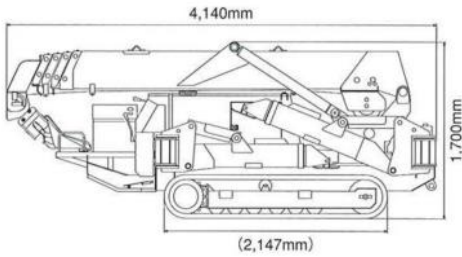

France Elévateur Deutschland GmbH

Pansastraße 38
 04179 Deutschland (Germany)
 phone: +49 341 308 895 0
 fax: +49 341 308 895 29
info@france-eleveur.de
www.france-eleveur.de

Vorgangsnummer transaction key	CG3300005		
Hersteller manufacturer	R & B Engineering Mighty Crane	Länge / Breite / Höhe length / width / hight	4.140 x 1.300 x 1.700 mm
Modell / Bezeichnung model / description	CR 335D / E	Betriebsstunden operating hours	372 h
Baujahr year of construction	11/ 2011	Fahrzeughersteller vehicle manufacturer	R & B Engineering
Erstzulassung initial registration		Leistung Fahrzeugmotor engine power	YANMAR Diesel 15,92 kW
zul. Gesamtgewicht total weight	3980 kg	Kilometerstand kilometer	
Arbeitshöhe working hight	12,55 m	Reifenzustand tire condition	Ketten 70 %
max. Reichweite max. outreach	12,18	Anzahl der Vorbesitzer (bekannt) no. of previous owner (known)	1
Tragkraft Arbeitskorb basket payload	2,98 t x 2,5 m	Unfallschäden (bekannt) accidental damages (known)	Nein / no
Größe Arbeitskorb basket dimensions		UVV- Prüfung UVV- inspection	Neu
Drehung Arbeitkorb basket rotation		HU- Prüfung HU- inspection	
Arbeitskorbmaterial basket material		Land country	Deutschland
Isolation insulation		Standort location	Leipzig
Korbarm / Drehwinkel jib rotation angle		Verfügbar availability	sofort
Art der Abstützung type of stabilizers		Preis netto price netto	Auf Anfrage
Schwenkwinkel pivoting angle	360°	Preis brutto price brutto	Auf Anfrage
Beschreibung / description			
	HBC— Funkfernbedienung / 400 V - Elektroantrieb	radio remote control electric drive / move	